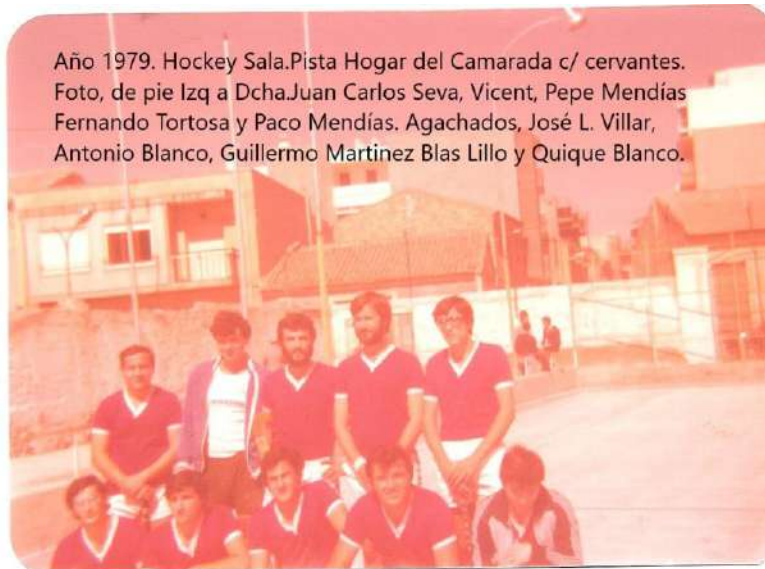

Año 1979. Hockey Sala. Pista Hogar del Camarada c/ cervantes.
Foto, de pie Izq a Dcha. Juan Carlos Seva, Vicent, Pepe Mendías
Fernando Tortosa y Paco Mendías. Agachados, José L. Villar,
Antonio Blanco, Guillermo Martínez Blas Lillo y Quique Blanco.