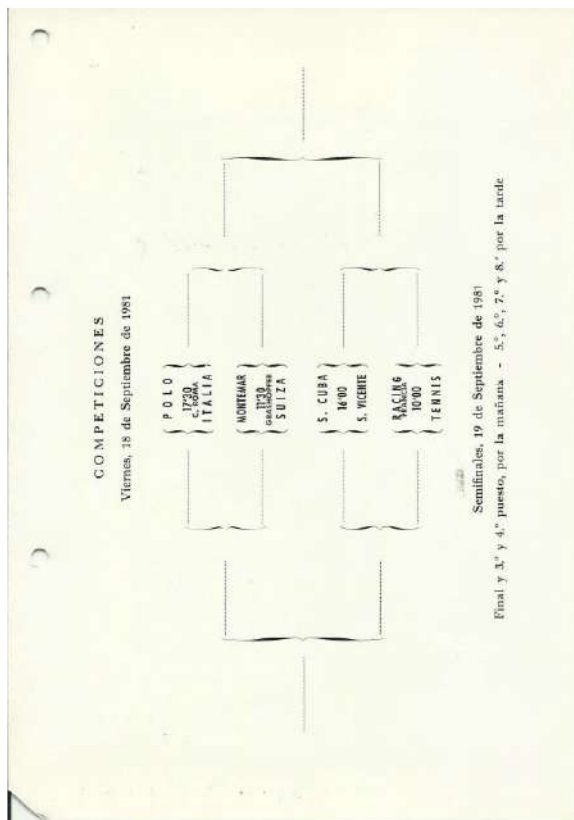

CLUB ATLETICO
San Vicente-Hockey

II Torneo Internacional de Hockey-Hierba
TROFEO «ALICANTE»

Organizado por la
Federación Alcantina de Hockey

Patrocinado por la
Excmo. Diputación Provincial

En las instalaciones del
Club Atlético Montemar - Albufereta

Los días 18 - 19 - 20 de Septiembre de 1981

REAL FEDERACION ESPAÑOLA DE HOCKEY

FEDERACION ALCANTINA DE HOCKEY

Instalaciones del C. A. Montemar
Albufereta

III Torneo Internacional de Hockey-Hierba
TROFEO «ALICANTE»

Patrocinado por la
EXCMA. DIPUTACION PROVINCIAL

Alicante, Septiembre de 1982

CALENDARIO COMPETICION

Viernes, 24
Hora: 10.30
0 - FRANKFURT-1880 (Alemania) - SELECCION ESPAÑOLA SUB-21 - 5

Hora: 16.30
3 - REAL CLUB DE POLO (Barcelona) - CAMBRIDGE UNIVERSITY (Inglaterra) - 1

Hora: 17.45
3 - SELECCION ALCANTINA - PRIMROSE BORDEAUX (Francia) - 1

Sábado, 25
Hora: 10.30
0 - PRIMROSE BORDEAUX (Francia) - CAMBRIDGE UNIVERSITY (Inglaterra) - 9

Hora: 16.30
1 - REAL CLUB DE POLO (Barcelona) - FRANKFURT-1880 (Alemania) - 0

Hora: 17.45
0 - SELECCION ALCANTINA - SELECCION ESPAÑOLA SUB-21 - 4
(PARTIDO HOMENAJE A PAGO VAZQUEZ)

Domingo, 26
Hora: 9.00
9 - REAL CLUB DE POLO (Barcelona) - PRIMROSE BORDEAUX (Francia) - 0

Hora: 10.15
4 - SELECCION ESPAÑOLA SUB-21 - CAMBRIDGE UNIVERSITY (Inglaterra) - 1

Hora: 12.00
4 - SELECCION ALCANTINA - FRANKFURT-1880 (Alemania) - 3

REPARTO DE PREMIOS