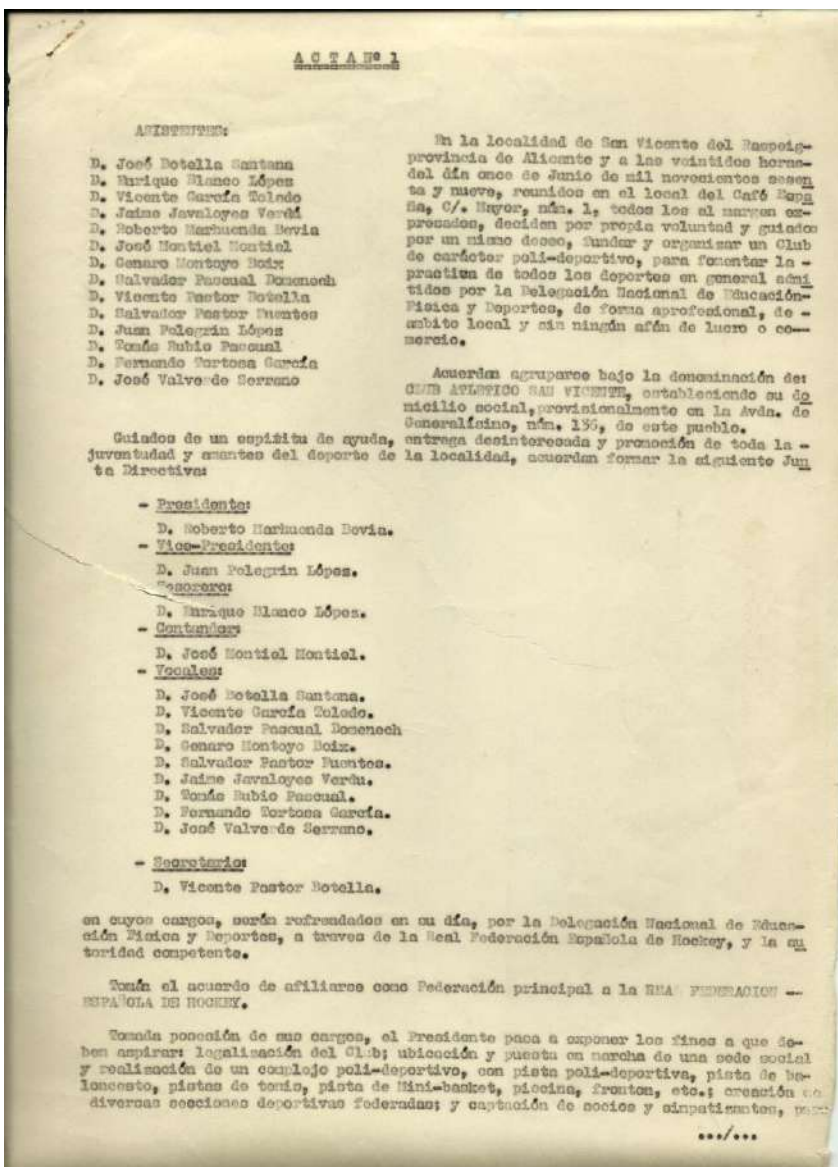

CLUB ATLETICO
San Vicente-Hockey

MEMORIA DEPORTIVA

2018 – 2019

1969 – 2019

CLUB ATLÉTICO SAN VICENTE.

MEDIO SIGLO HACIENDO HOCKEY.

En el presente 2019 el Club Atlético San Vicente - Hockey cumple 50 años como entidad deportiva dedicada a la práctica del hockey. A lo largo del presente artículo nos adentraremos en la historia del citado club, desde su fundación en el año 1969 hasta la actualidad.