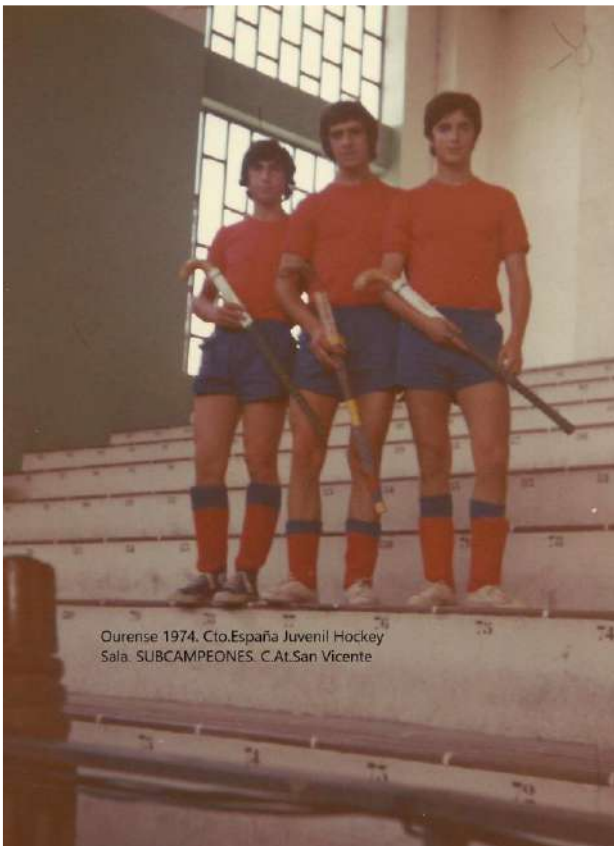

En primera instancia, el club fue creado con la intención de participar en la modalidad de **hockey sobre patines**, pero las graves dificultades económicas existentes en la época, las cuales se acrecentaban cuando hablamos de un deporte amateur y

de un club de reciente creación, dieron lugar a que se fundara una sección de **hockey hierba**. Este hecho vino motivado por que esta modalidad de hockey era un deporte olímpico, cosa que el patín no lo era, lo cual permitía que la entidad pudiese optar a

subvenciones oficiales para desarrollar su actividad. Además, poco después, se crearon las secciones de **hockey sala** y **patinaje artístico**, que ampliaron el espectro deportivo del club. Quisiéramos destacar junto a los fundadores del club la figura de **D. LUIS SANCHEZ IGLESIAS**, asturiano, portero de hockey sobre patines y de profesión representante. Fue él quien con mucho esfuerzo y mucha dedicación consiguió que en los inicios no se desvanecieran las ilusiones de unos pocos chavales por un deporte minoritario como el hockey a las primeras de cambio, al primer contratiempo.

mencionado Luis Sánchez Iglesias.

(Foto: José Luis Mendías. -Andrés García Sogorb. -Salvador Pascual Huertas.)

De esta manera el Hockey Club San Vicente echaba a andar y poco a poco fue asentándose con éxito en el municipio de San Vicente del Raspeig. Tal fue así que, en el año **1974**, bajo presidencia de Salvador Pascual Doménech, la entidad cambió su denominación oficial para llamarse "**Club Atlético San Vicente - Hockey**", con el objetivo de poder incluir en un futuro secciones de otros deportes (tales como fútbol, baloncesto o tenis), en un contexto donde la práctica deportiva estaba creciendo en San Vicente y el club se estaba asentando con fuerza.